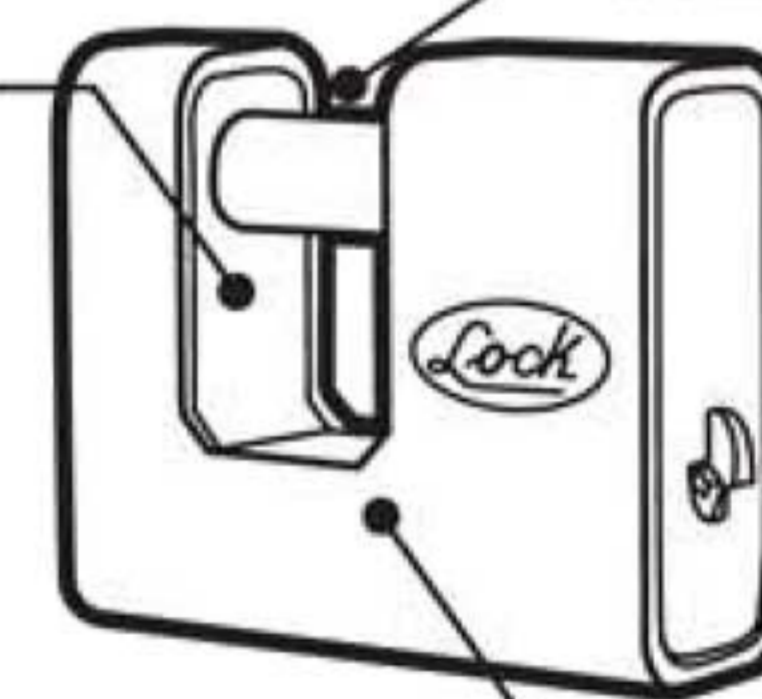

# Candado cortina

Alta Seguridad **L-22-C-80-Q-CB-B**

Nomenclatura    Marca    Modelo    Tipo    Ancho    Llave    Acabado    Empaque

Cuerpo robusto de hierro reforzado con cubierta de acero templado ofrece máxima seguridad.

Gancho templado de acero refuerza la seguridad.

Cilindro con llave de puntos para seguridad extrema

Resistente a los impactos, ataques con barra y a ataques con sierra, ofrece máxima resistencia y seguridad por su diseño robusto.